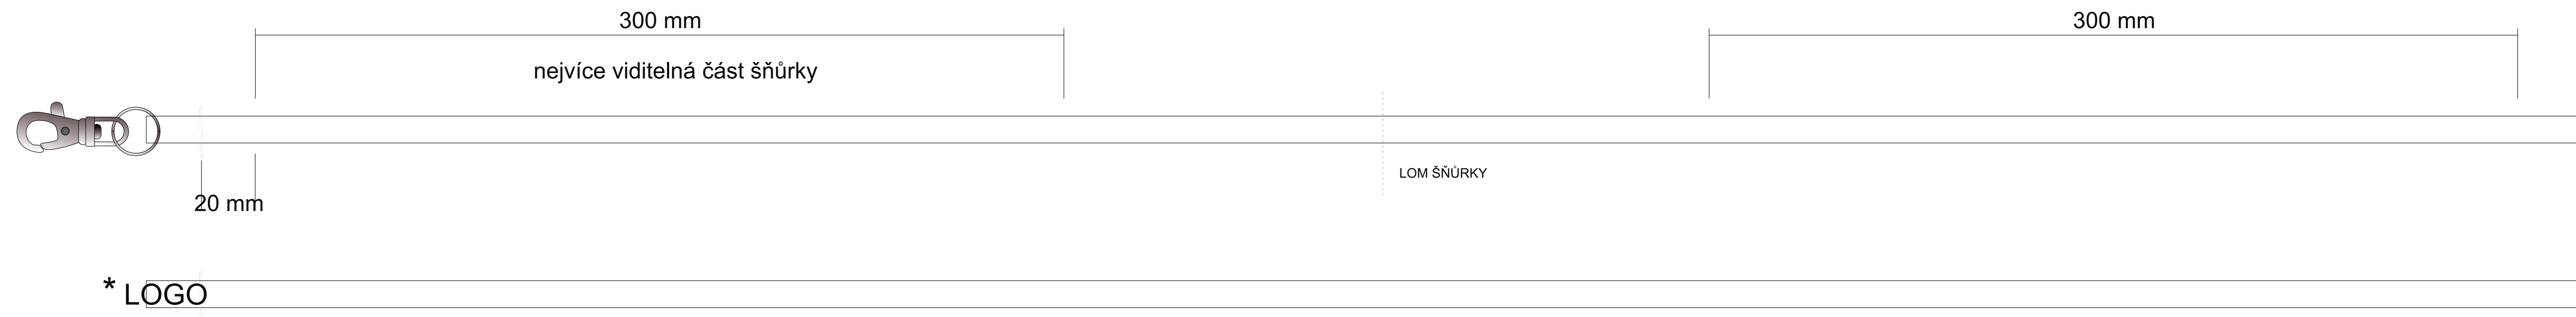

šířka: **10 mm**

délka v lomu k sešití: 43 cm

karabina: rybka nebo krab

nejvíce viditelná část šňůrky

KARABINA

Krab

Zaškrtněte
vybranou
variantu

Rybka

VOLITELNÉ PRVKY

Telefonní závěs

Zaškrtněte
vybranou
variantu

Očko na klíče

UPOZORNĚNÍ:

Technologie tisku – sublimace = digitální tisk

Barvy je nutné zadávat ve CMYKU – pantone odstín nelze 100% dodržet, slouží pouze pro co nejněpodobnější tisk odstínu

Tisk log:

U přední strany jsme schopni dodržet pravidlo, že logo nebude přerušeno plastovým trojzubcem

★ U tisku zadní strany toto nejsme schopni zaručit. Podpisem a odesláním tohoto formuláře bere klient veškeré uvedené informace na vědomí a bezvýhradně souhlasí s aktuálním zněním obchodních podmínek, které nelze zpětně reklamovat.