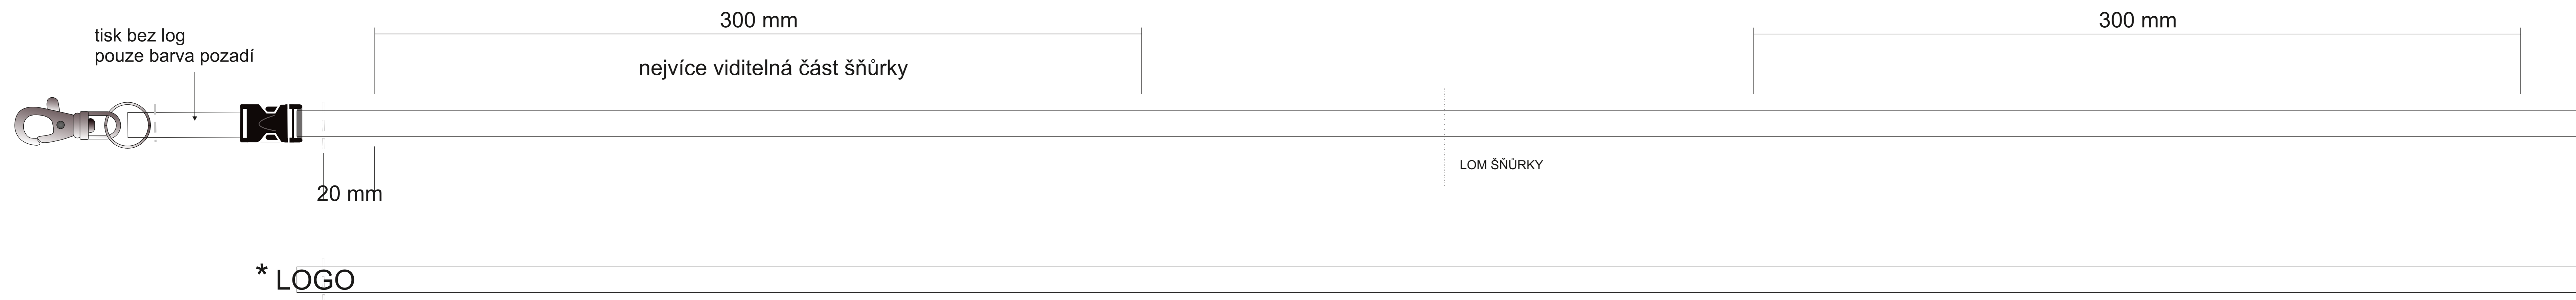

šířka: **10 mm** / **prodloužená verze**

délka v lomu k sešití: 43 cm

délka plastového trojzubce: 2,8 cm

délka spodní tištěné šňůrky: 5 cm včetně sešití

karabina: rybka nebo krab

nejvíce viditelná část šňůrky

plastový trojzubec
prodloužená část

PLASTOVÝ TROJZUBEC

KARABINA

Krab

Zaškrtněte
vybranou
variantu

Rybka

VOLITELNÉ PRVKY

Telefonní závěs

Zaškrtněte
vybranou
variantu

Očko na klíče

UPOZORNĚNÍ:

Technologie tisku – sublimace = digitální tisk

Barvy je nutné zadávat ve CMYKU – pantone odstín nelze 100% dodržet, slouží pouze pro co nejuvěrohodnější tisk odstínu