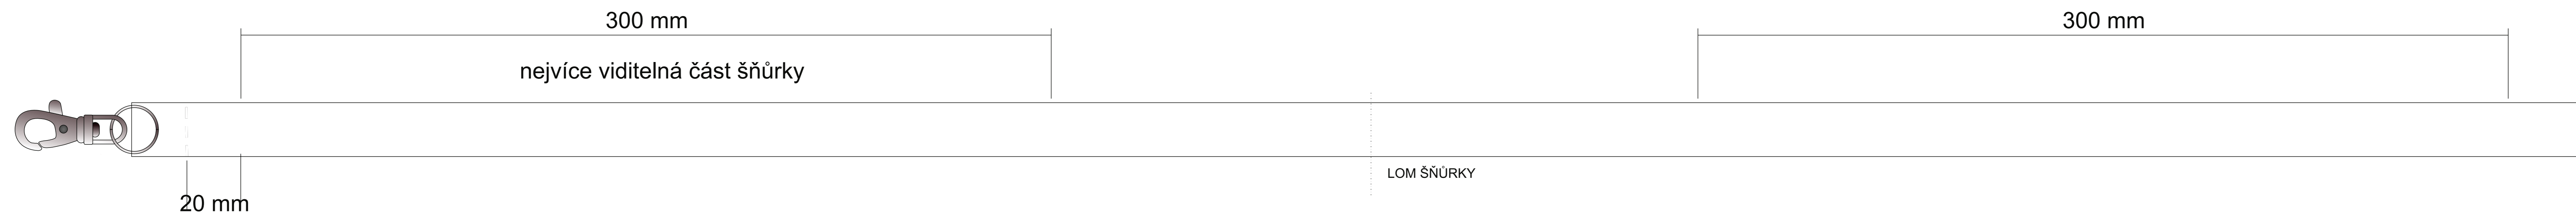

VOLITELNÉ PRVKY

Telefonní závěs

Zaškrtněte
vybranou
variantu

☐

Očko na klíče

Zaškrtněte
vybranou
variantu

☐

* **LOGO**

UPOZORNĚNÍ:

Technologie tisku – sublimace = digitální tisk

Barvy je nutné zadávat ve CMYKU – pantone odstín nelze 100% dodržet, slouží pouze pro co nejbližší tisk odstínu

Tisk log:

U přední strany jsme schopni dodržet pravidlo, že logo nebude přerušeno plastovým trojzubcem

★ U tisku zadní strany toto nejsme schopni zaručit. Podpisem a odesláním tohoto formuláře bere klient veškeré uvedené informace na vědomí a bezvýhradně souhlasí s aktuálním zněním obchodních podmínek, které nelze zpětně reklamovat.